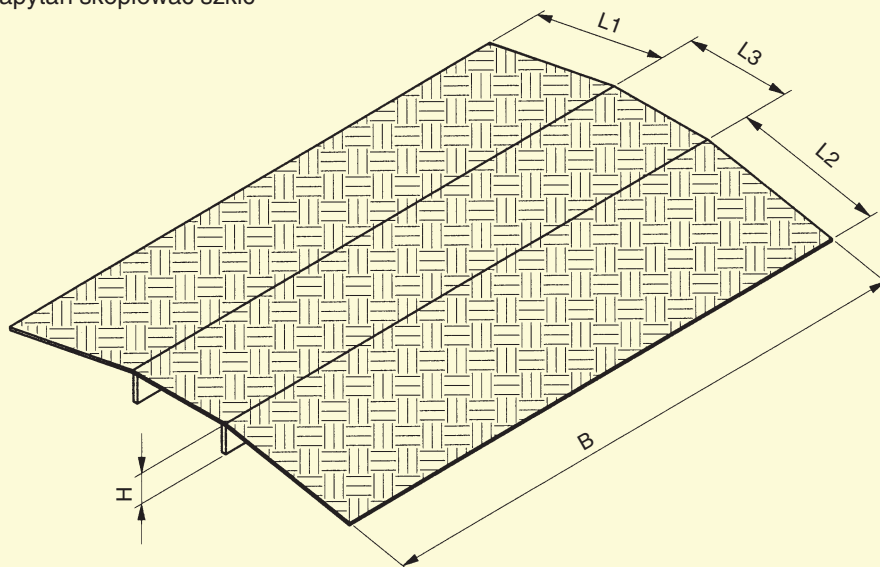

Nr zamów.	Typ	Dług. (mm)	Szer. (mm)	Maks. wys. (mm)	Nośność (kg)	Masa (kg)
307.00.108	SBS	500	700	35	300	4

Dla zapytań skopiować szkic